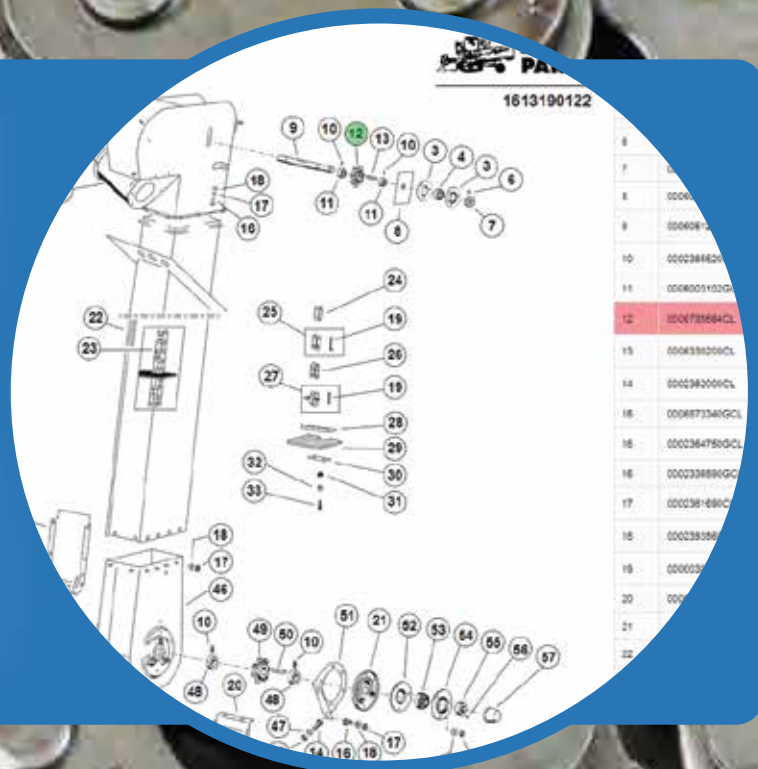

Explora nuestro catálogo para ver dibujos interactivos de vistas explosionadas, buscar el modelo de tu máquina o ver las especificaciones técnicas de una pieza.

¿Por qué elegir Agri Parts?

más de **3000mc**
de almacén

más de **10000**
referencias disponibles

más de **18000**
envíos al año