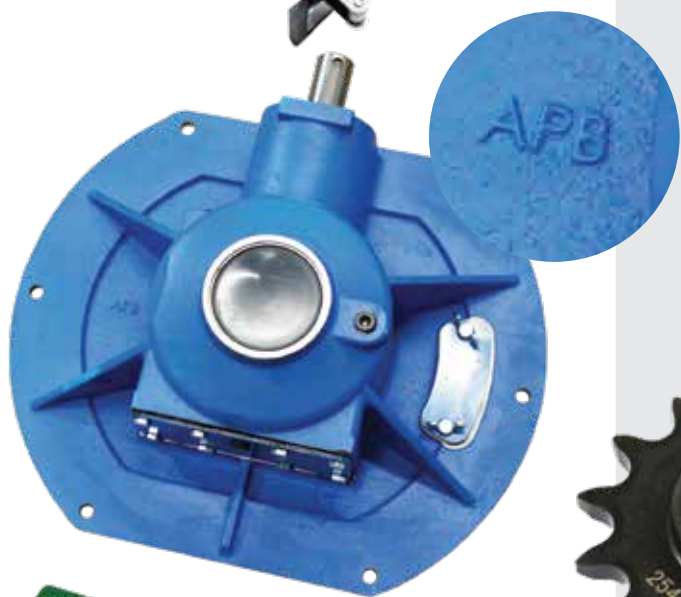

Nuestros productos

Encuentra la marca APB en nuestros productos para saber que se trata de una calidad en la que puedes confiar.

Nuestra dedicación y profesionalidad nos ha permitido ser un exportador global de piezas de repuesto y componentes para máquinas agrícolas, ampliando continuamente nuestra red de ventas en toda Europa, y también en Estados Unidos y Sudamérica, así como en el norte y el sur de África, en Oriente Medio y en el Lejano Oriente.

Nos hemos convertido en un punto de referencia constante para el creciente número de empresas que han llegado a confiar en nosotros a lo largo de los años con el fin de minimizar el tiempo de inactividad y de suministrar productos que destacan por su calidad y su durabilidad.